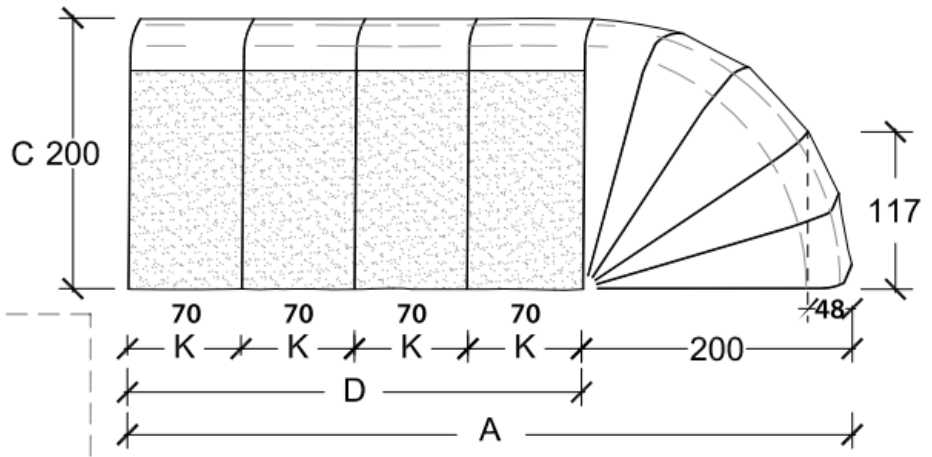

boxmodulare

-  1 CHIOCCIOLA
-  1 SNAIL
-  1 SCHNECKE
-  1 ESCARGOT

Optional: PORTA SCORREVOLE
COD.059

TENSOMARKET