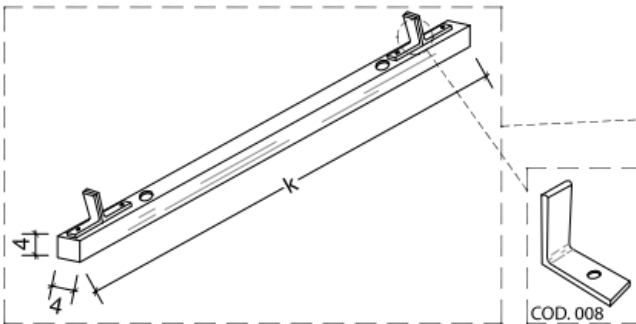

boxmodulare

-  1 CHIOCCIOLA
-  1 SNAIL
-  1 SCHNECKE
-  1 ESCARGOT

Optional: PORTA SCORREVOLE
COD.059

TENSOMARKET