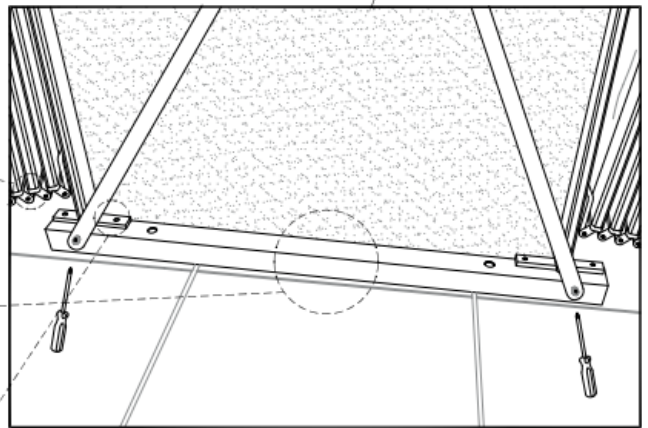

boxmodulare

-  1 CHIOCCIOLA
-  1 SNAIL
-  1 SCHNECKE
-  1 ESCARGOT

Optional: PORTA SCORREVOLE
COD.059

TENSOMARKET