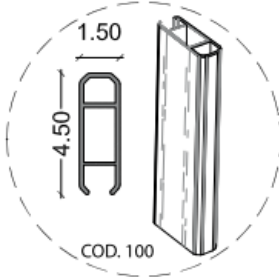

boxmodulare

-  1 CHIOCCIOLA
-  1 SNAIL
-  1 SCHNECKE
-  1 ESCARGOT

Optional: PORTA SCORREVOLE
COD.059

TENSOMARKET